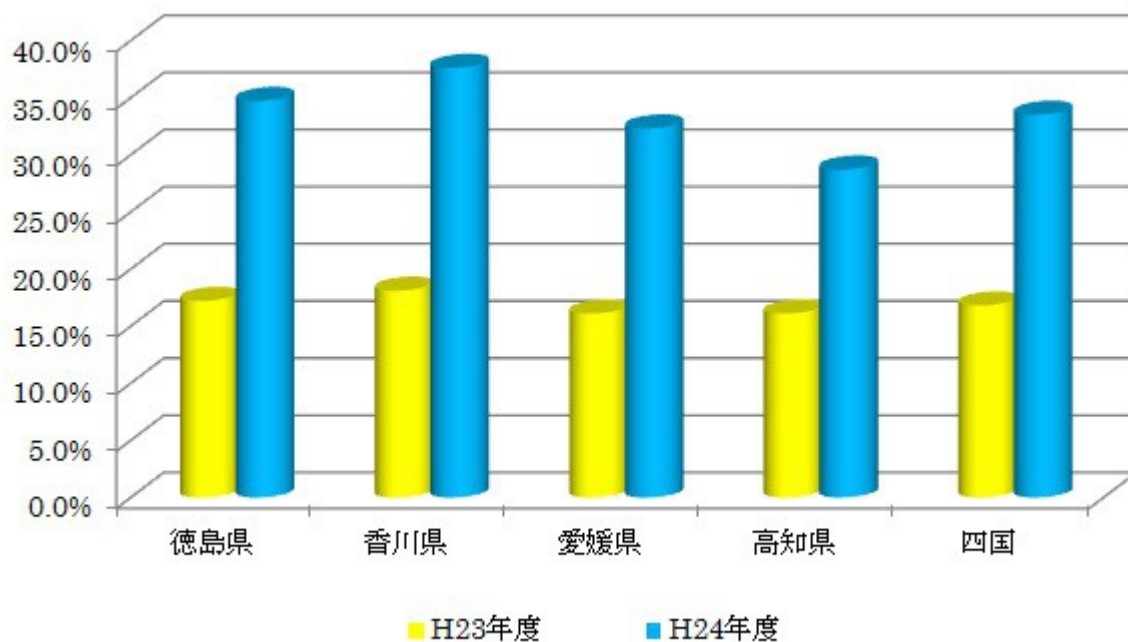

インターネットの利用率

四国のインターネット利用率 76.5%
(4人中3人がインターネットを利用)

インターネットの接続に利用する端末

スマートフォン 33.5% 前年度比2倍
(3人中1人がスマートフォンから利用)

タブレット端末 8.4% 前年度比約3倍

自宅のパソコンや携帯電話・PHS 減少

最近のインターネットの利用状況

四国におけるインターネットの利用状況

4人中3人がインターネットを利用

3人中1人がスマートフォンから利用

最近のインターネットの利用状況

四国におけるインターネットの利用状況

スマートフォンからのインターネット利用率

香川県の利用率が、37.6%

最近のインターネットの利用状況

スマートフォンの世帯保有率の推移