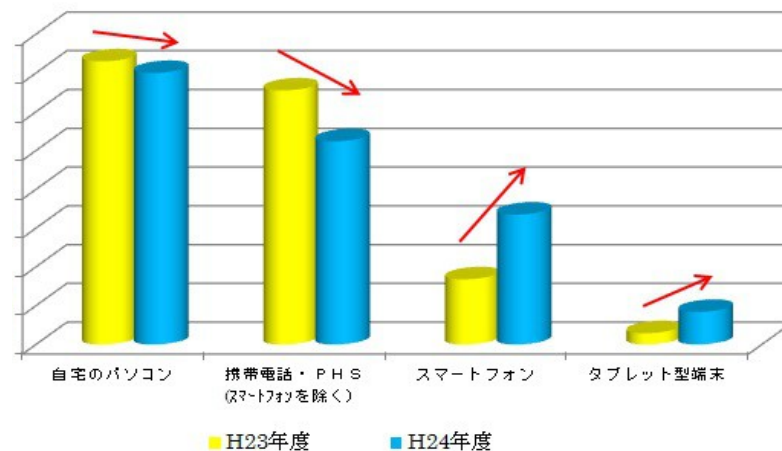

インターネットの接続に利用する端末

スマートフォン 33.5% 前年度比2倍
(3人中1人がスマートフォンから利用)

タブレット端末 8.4% 前年度比約3倍

自宅のパソコンや携帯電話・PHS 減少