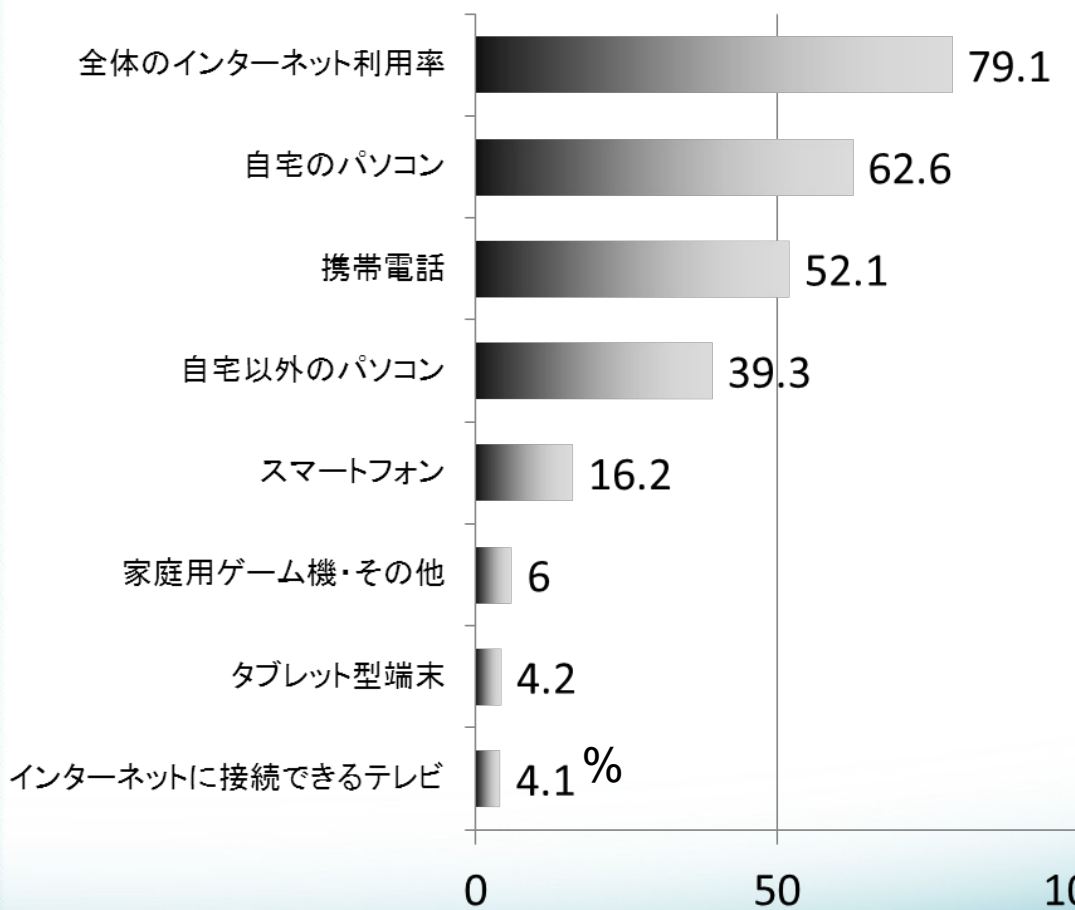

最近のインターネットの利用状況

平成23年度 通信利用動向調査

平成24年度 通信利用動向調査

出典：総務省「平成23年通信利用動向調査」

<http://www.soumu.go.jp/johotsusintokei/whitepaper/ja/h24/html/nc243120.html>

総務省「平成24年通信利用動向調査」

<http://www.soumu.go.jp/johotsusintokei/whitepaper/ja/h25/html/nc243120.html>

最近のインターネットの利用状況

世帯年収別の利用率

H23年度は年収600万超で80%以上
1000～2000万円超で約88%

H24年度は年収400万円超で80%以上
1000～2000万円超で約87%

平成24年末における個人の世代別インターネット利用率は、
13歳～49歳までは9割を超えているのに対し、
60歳以上は大きく下落している。

最近のインターネットの利用状況

四国におけるインターネットの利用状況