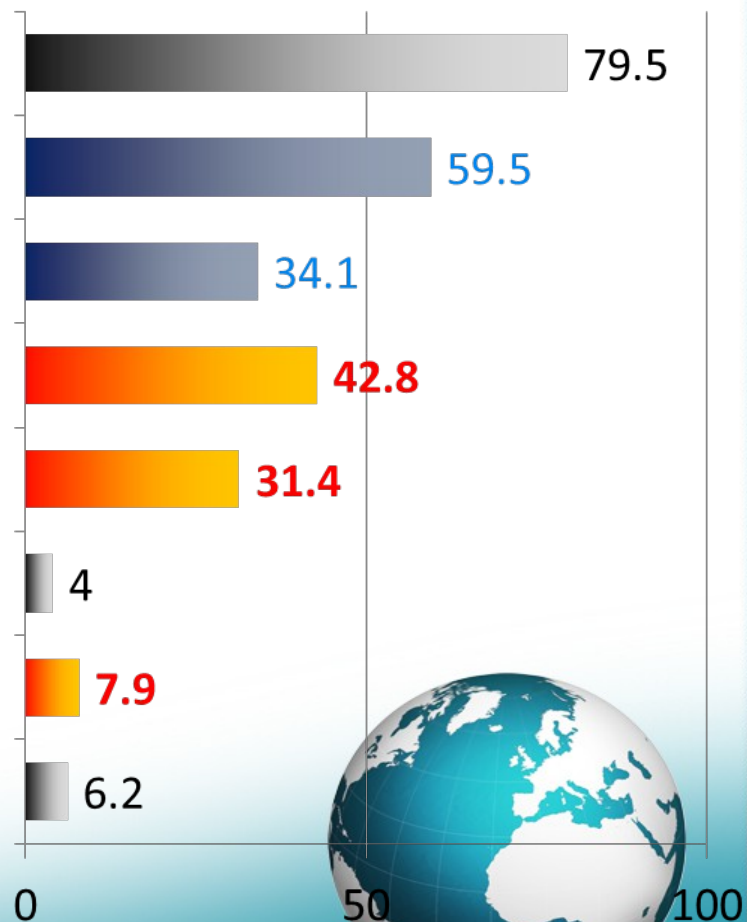

最近のインターネットの利用状況

平成23年度 通信利用動向調査

平成24年度 通信利用動向調査

出典：総務省「平成23年通信利用動向調査」

<http://www.soumu.go.jp/johotsusintokei/whitepaper/ja/h24/html/nc243120.html>

総務省「平成24年通信利用動向調査」

<http://www.soumu.go.jp/johotsusintokei/whitepaper/ja/h25/html/nc243120.html>

最近のインターネットの利用状況

世帯年収別の利用率

H23年度は年収600万超で80%以上
1000～2000万円超で約88%

H24年度は年収400万円超で80%以上
1000～2000万円超で約87%

平成24年末における個人の世代別インターネット利用率は、
13歳～49歳までは9割を超えているのに対し、
60歳以上は大きく下落している。

最近のインターネットの利用状況

四国におけるインターネットの利用状況

インターネットの利用率

四国のインターネット利用率 76.5%
(4人中3人がインターネットを利用)

インターネットの接続に利用する端末

スマートフォン 33.5% 前年度比2倍
(3人中1人がスマートフォンから利用)

タブレット端末 8.4% 前年度比約3倍

自宅のパソコンや携帯電話・PHS 減少

最近のインターネットの利用状況

四国におけるインターネットの利用状況