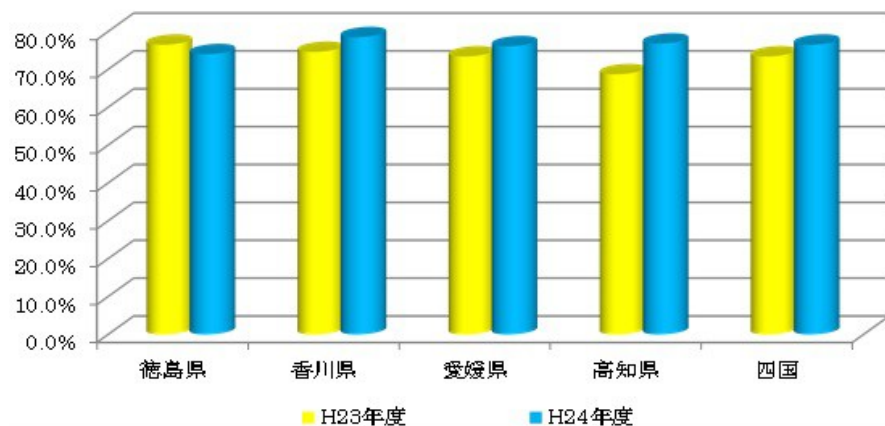

最近のインターネットの利用状況

世帯年収別の利用率

H23年度は年収600万超で80%以上
1000～2000万円超で約88%

H24年度は年収400万円超で80%以上
1000～2000万円超で約87%

平成24年末における個人の世代別インターネット利用率は、
13歳～49歳までは9割を超えているのに対し、
60歳以上は大きく下落している。

最近のインターネットの利用状況

四国におけるインターネットの利用状況

インターネットの利用率

四国のインターネット利用率 76.5%
(4人中3人がインターネットを利用)

インターネットの接続に利用する端末

スマートフォン 33.5% 前年度比2倍
(3人中1人がスマートフォンから利用)

タブレット端末 8.4% 前年度比約3倍

自宅のパソコンや携帯電話・PHS 減少

最近のインターネットの利用状況

四国におけるインターネットの利用状況